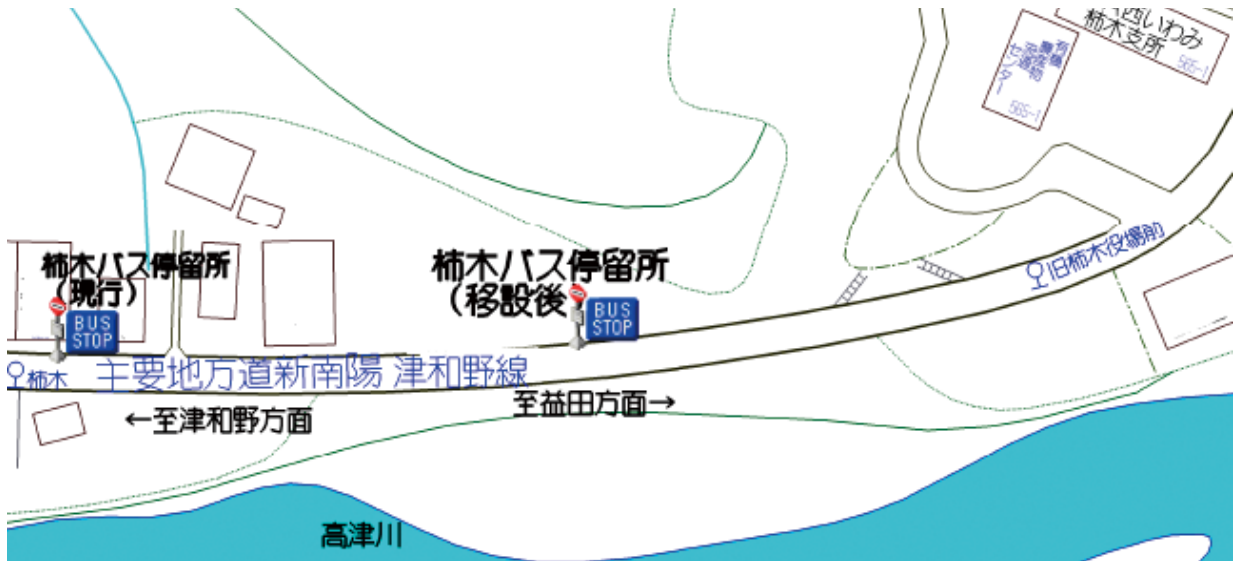

柿木バス停留所 工事に伴う移設について

津和野土木事業所の新南陽津和野線の歩道拡幅工事の施工に伴い、**8月1日より**柿木バス停留所について、場所が変更されます。(下図参照) お間違えのないようご注意ください。

問い合わせ先

吉賀町役場 教育委員会 ☎ 77-1285 企画課 ☎ 77-1437

消費者コーナー

見守り 新鮮情報

格安スマホをインターネットから契約したが、使い方や不明な点を問い合わせたくても、**実際の店舗がなく**、サポートの電話窓口しかないが、何度かけても話中でつながらない。家族や周りの人に聞きながら使ってきたが、事業者にしか分からないこともあると思う。何とかしてほしい。(60歳代 男性)