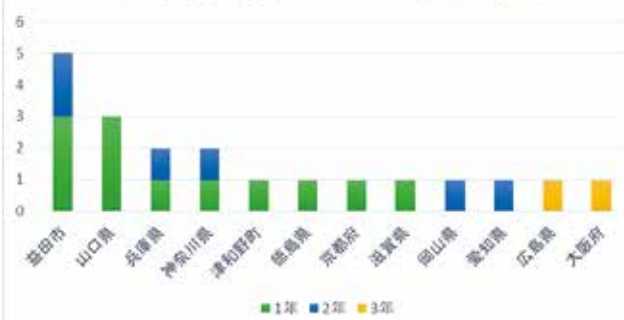

今後は、年に数回、全体で集まって食事会をしたり、個々に交流活動をしたりしていきます。これらの活動は、生徒達にとっては、吉賀町の「ひと・もの・こと」のすばらしさに触れ、学校生活では得られない体験や出会いができる場になります。また、ファミリーの方にとっては、吉賀高校や生徒達のことを知り、吉賀町のよさを再認識できる機会になると思います。

吉賀高校支援室では、来年度のサクラマスファミリーも随時、受け付けています。興味・関心のある方は、吉賀町役場総務課までご連絡ください。

吉賀高校支援室では、来年度のサクラマスファミリーも随時、受け付けています。興味・関心のある方は、吉賀町役場総務課までご連絡ください。

全国各地からたくさんの生徒が、吉賀高校に通っています